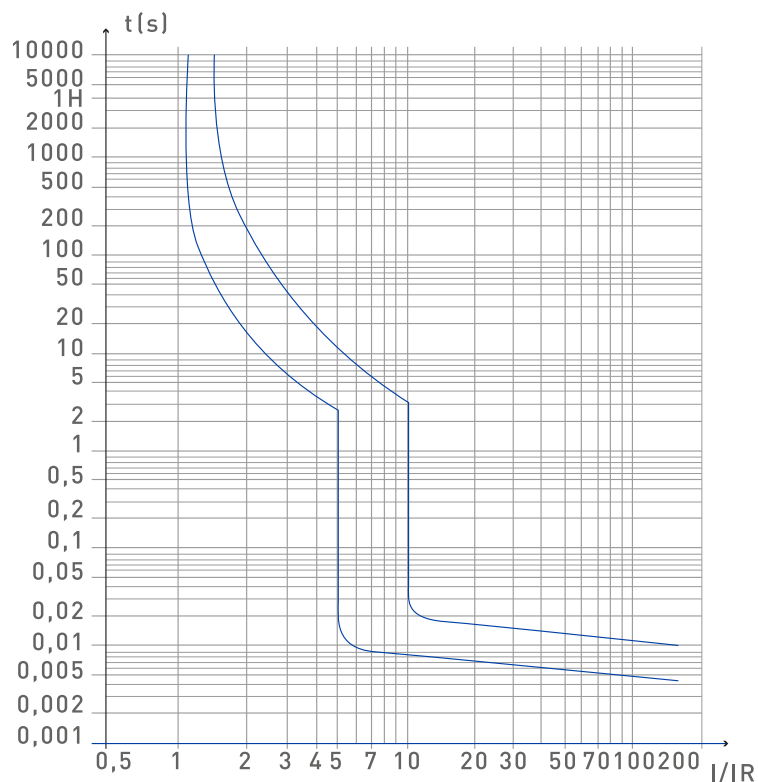

Terminales de alta protección

Marcación clara y legible

Curva: C
Calibre: 32A
Poder de corte: 10KA

Rápida identificación de poder de corte

Maneta color gris, poder de corte de 10KA.

Apriete seguro

Tornillo de apriete para destornillador plano o cruz.

Indicación de estado de funcionamiento

-Una luz verde indica el correct funcionamiento del disyuntor.

-Una luz roja indica un señalización de falla.

Accionamiento seguro

Palanca de 16mm. que otorga mayor superficie al momento de manipular.

Fijación confiable

Fácil instalación y ambio en riel DIN de 35mm.

CURVA DE OPERACIÓN C

DIMENSIONES